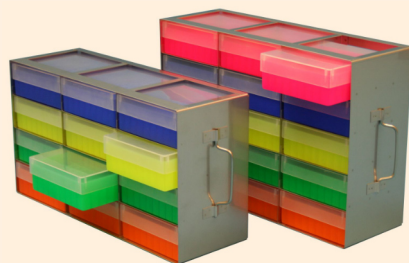

Ausstattungs-möglichkeiten

Edelstahl-Schrankgestelle