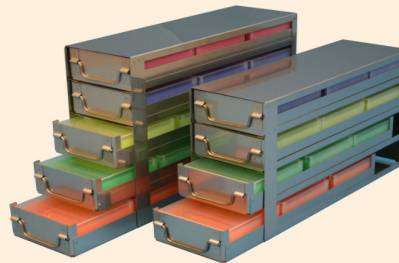

Edelstahl-Schrankeinschübe