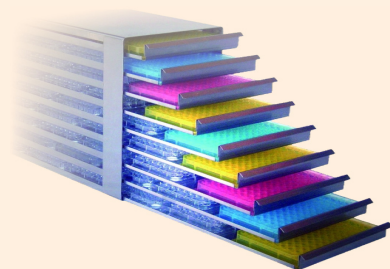

Mikrotiter Edelstahl-Schrankeinschübe